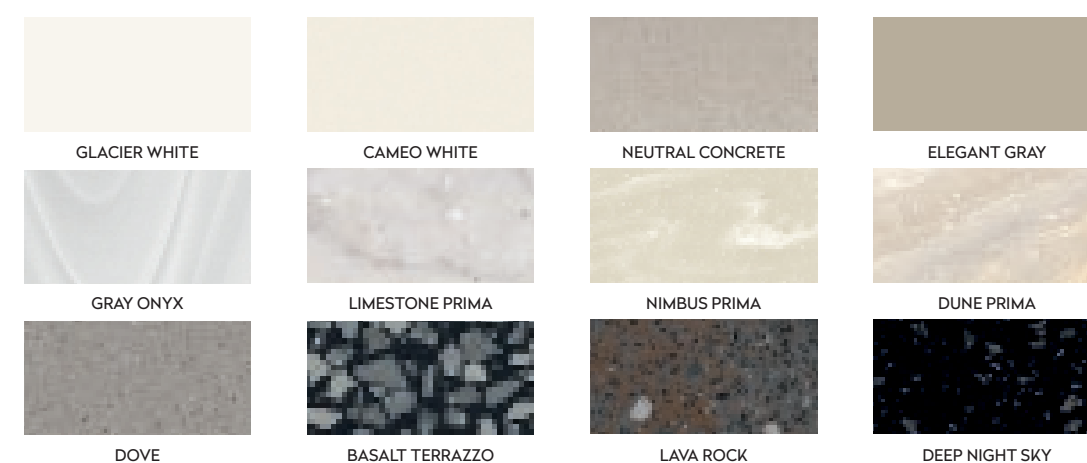

Palette de coloris Corian® Solid Surface pour la cuisine